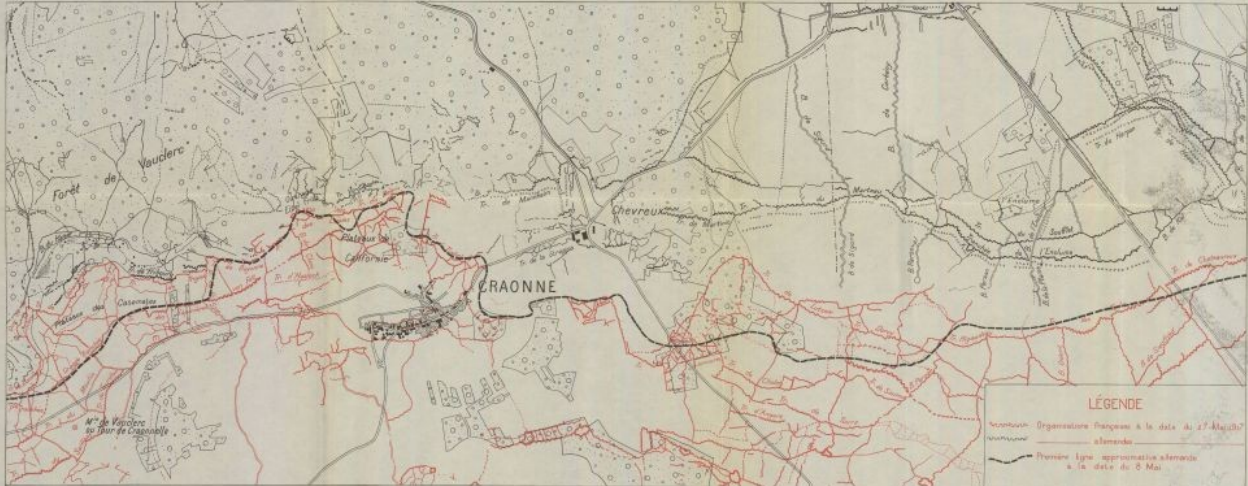

ETAT-MAJOR DE L'ARMÉE - SERVICE HISTORIQUE  
**LES ARMÉES FRANÇAISES DANS LA GRANDE GUERRE**  
 TOME V - 2<sup>e</sup> VOLUME

Carte N° 12

**Principaux points de friction au chemin des Dames**

La lutte pour les plateaux Nord de Craonne (22 Mai au 6 Juillet)

Combats de part et d'autre de Cerny (5 Mai au 4 Juillet)

L'ethème d'Hurtabize (5 Mai au 26 Juin)

Attaques allemandes dans la région Froidmont-Panthéon (4 Mai au 8 juillet 1918)

Le saillant de Laffaux (6 Mai au 24 Juin)

ÉCHELLE 1:50,000