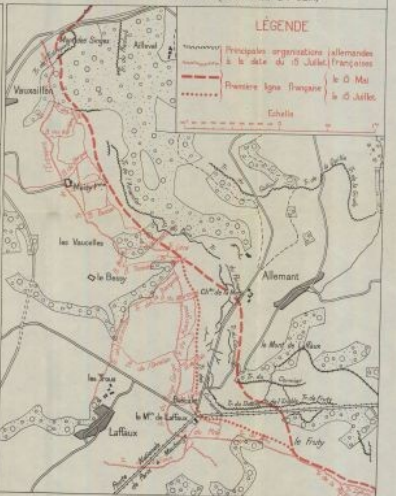

ETAT-MAJOR DE L'ARMÉE - SERVICE HISTORIQUE  
**LES ARMÉES FRANÇAISES DANS LA GRANDE GUERRE**  
 TOME V - 2<sup>e</sup> VOLUME

Carte N° 12

**Principaux points de friction au chemin des Dames**

La lutte pour les plateaux Nord de Craonne (22 Mai au 6 Juillet)

Combats de part et d'autre de Cerny (5 Mai au 4 Juillet)

L'ethème d'Hurtabize (5 Mai au 26 Juin)

Attaques allemandes dans la région Froidmont-Panthéon (4 Mai au 8 juillet 1918)

Le saillant de Laffaux (6 Mai au 24 Juin)