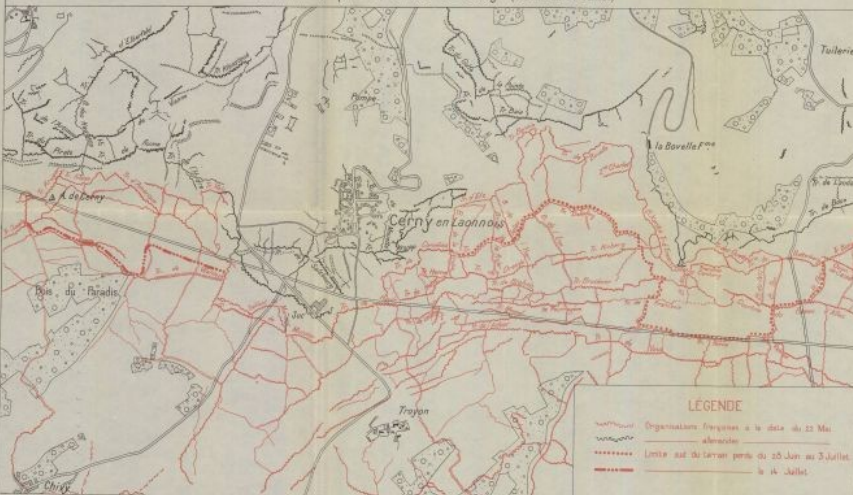

ETAT-MAJOR DE L'ARMÉE - SERVICE HISTORIQUE  
**LES ARMÉES FRANÇAISES DANS LA GRANDE GUERRE**  
 TOME V - 2<sup>e</sup> VOLUME

Carte N° 12

**Principaux points de friction au chemin des Dames**

La lutte pour les plateaux Nord de Craonne (22 Mai au 6 Juillet)

Combats de part et d'autre de Cerny (5 Mai au 4 Juillet)

L'ethème d'Hurtabize (5 Mai au 26 Juin)

Attaques allemandes dans la région Froidmont-Panthéon (4 Mai au 8 juillet 1918)

Le saillant de Laffaux (6 Mai au 24 Juin)