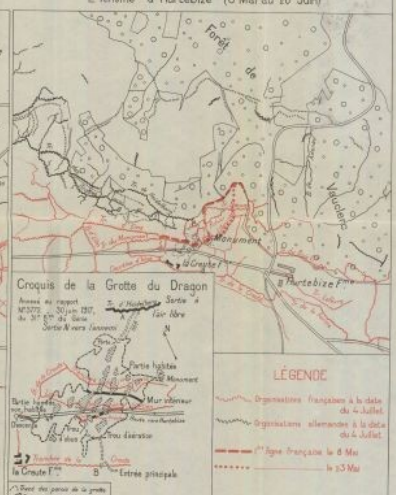

ETAT-MAJOR DE L'ARMÉE - SERVICE HISTORIQUE  
**LES ARMÉES FRANÇAISES DANS LA GRANDE GUERRE**  
 TOME V - 2<sup>e</sup> VOLUME

Carte N° 12

**Principaux points de friction au chemin des Dames**

La lutte pour les plateaux Nord de Craonne (22 Mai au 6 Juillet)

Combats de part et d'autre de Cerny (5 Mai au 4 Juillet)

L'ethème d'Hurtabize (5 Mai au 26 Juin)

Attaques allemandes dans la région Froidmont-Panthéon (4 Mai au 8 juillet 1918)

Le saillant de Laffaux (6 Mai au 24 Juin)