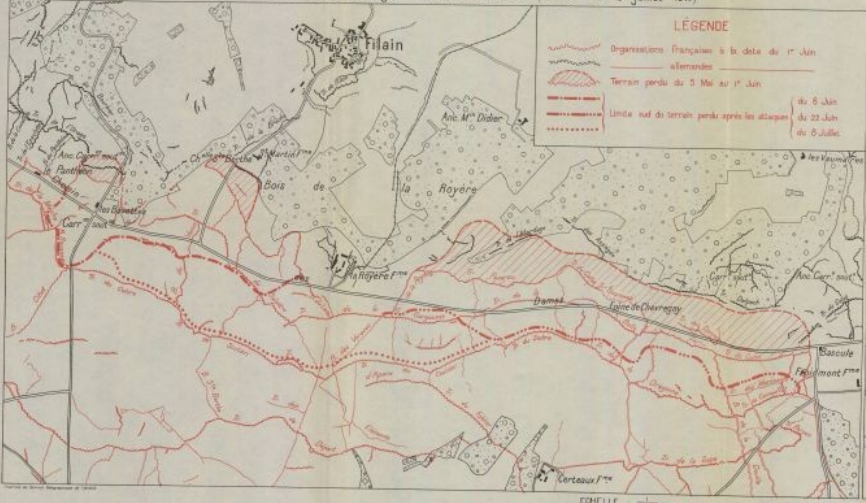

ETAT-MAJOR DE L'ARMÉE - SERVICE HISTORIQUE  
**LES ARMÉES FRANÇAISES DANS LA GRANDE GUERRE**  
 TOME V - 2<sup>e</sup> VOLUME

Carte N° 12

**Principaux points de friction au chemin des Dames**

La lutte pour les plateaux Nord de Craonne (22 Mai au 6 Juillet)

Combats de part et d'autre de Cerny (5 Mai au 4 Juillet)

L'ethème d'Hurtabize (5 Mai au 26 Juin)

Attaques allemandes dans la région Froidmont-Panthéon (4 Mai au 8 juillet 1918)

Le saillant de Laffaux (6 Mai au 24 Juin)